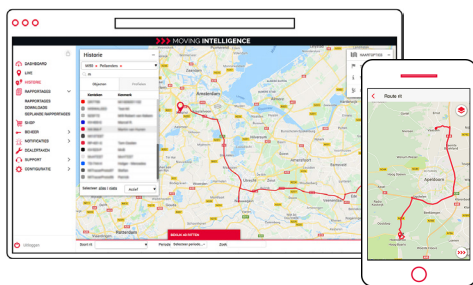

## Voordelige en betrouwbare rittenregistratie met Keurmerk RRS

Met ons rittenregistratiesysteem, de Mi40, is het handmatig bijhouden van uw rittenadministratie geheel verleden tijd. Het systeem wordt na aankoop vakkundig door een inbouwspecialist geïnstalleerd. Na installatie en activatie worden al uw gereden kilometers automatisch en realtime bijgehouden, geheel conform alle eisen van de Belastingdienst.

### Realtime inzichtelijk

Alle informatie over iedere rit is online en via de app inzichtelijk. Daarbij kunt u denken aan rit gegevens zoals reistijd, afstand, vertrek- en bezoekadres, postcode en huisnummers, altijd realtime up-to-date.

### Live volgen

Live zien waar uw voertuig(en) zich bevinden? Met Live Volgen heeft u online en via de app altijd real-time in één overzicht al uw voertuigen inzichtelijk. Alle actuele gegevens zoals motorcontact aan/uit, actuele snelheid en gereden afstand worden afgebeeld op een gedetailleerde kaart en in een tabeloverzicht. Live volgen is over de hele wereld actief.