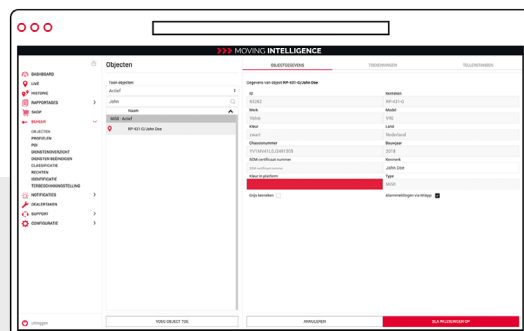

Productspecificatie Mio1 Peilzender

Levensduur (1 positie per dag)	5 jaar
Instelbaar aantal posities per dag bij geen beweging	24
GSM, GPS en Radio Frequentie	✓
360° GPS antenne	✓
Wereldwijde dekking	✓
Bewegingssensor / actieve notificatie	✓
PAC Meldkamer	✓
KIWA SCM/CCV Klasse TV - Terugvindstelsysteem	✓
Zichtbaar in online platform en MiApp	✓
Interne batterij	✓
Draadloos	✓
Locatie geschiedenis	✓
Afmeting (mm)	145X35X22
Diensten pakket | MiWhite - Peilzender	€ 7⁹⁵

Eenvoud en gebruiksgemak

Door het kleine smalle formaat en de bevestigingspunten aan de zijkant is de Mio1 Peilzender overal in een auto, transportmiddel of werkmaterieel uit het zicht te plaatsen. Door de ingebouwde power-caps en interne batterij heeft de peilzender geen invloed op de reeds aanwezige elektronica en kan dit systeem volledig stand-alone en zonder bedrading werken. De Mio1 Peilzender wordt geactiveerd door hem tien keer 180 graden te draaien, de batterij wordt hierdoor ingeschakeld. Door middel van de bijgeleverde activatiecode voegt u de peilzender toe aan uw persoonlijke Moving Intelligence account.

Mi01 VOORDELEN

- Eenvoudig in gebruik en installatie
- KIWA SCM/CCV gecertificeerd Klasse TV
- Diefstal opsporingsdienst
- Interne batterij
- Koppeling met alarmcentrale
- Positie geschiedenis in de app en platform inzichtelijk
- Levensduur van 5 jaar

MOVING INTELLIGENCE

Moving Intelligence is uw partner op het gebied van beveiliging, fiscusproof rittenregistratie en wagenparkbeheer. Niets is ons te gek. Wij beveiligen en controleren uw auto, boot, motor, vrachtwagen, camper, oldtimer, kunstobject, waardevolle pakketten of werkmateriaal. Kortom, wij zorgen ervoor dat u met een veilig gevoel uw bezittingen kunt beheren. Met in eigen huis ontwikkelde hardware die onzichtbaar geïnstalleerd wordt en software die u inzicht geeft. 100% Made in Holland.

*bedrag is per maand exclusief BTW en hardware