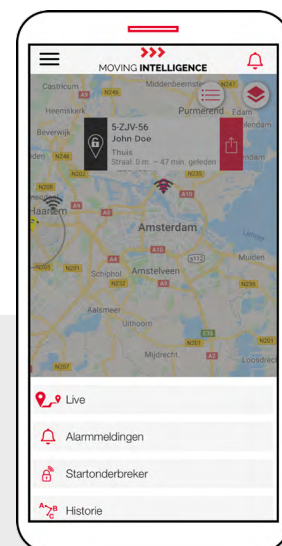

- ✓ KIWA SCM/CCV Klasse TV - Terugvindstelsysteem
- ✓ Wereldwijde dekking en 24/7 alarmcentrale
- ✓ Interne batterij met GSM, Radio Frequentie en 360° GPS antenne
- ✓ Na-diefstal terugvindstelsysteem voor al uw bezittingen

De afgelopen jaren is diefstal van auto's, transportmiddelen en werkmaterieel alleen maar toegenomen. Veel consumenten en bedrijven kiezen er daarom voor hun kostbare en dierbare bezittingen te voorzien van een beveiligingssysteem. Niet alle beveiligingsystemen blijken altijd afdoende te zijn voor bescherming tegen het steeds professioneler wordende dievengilde. Met de Mi01 Peilzender bent u het dievengilde echter een stap voor.

De Mi01 Peilzender is een na-diefstal terugvindstelsysteem met wereldwijde dekking. De peilzender zorgt ervoor dat uw object, of het nu een auto, boot, tractor of kunstwerk is, altijd te vinden is. De Mi01 Peilzender is voorzien van verschillende unieke technische functionaliteiten waardoor het systeem niet te hacken is.

Online platform & app

Via het online platform en de app heeft u altijd in één overzicht al uw objecten inzichtelijk. Minimaal eenmaal per dag verstuurt de peilzender een bericht naar ons platform en de meldkamer, aan de hand van dit bericht wordt de locatie van de zender bepaald. Uiteraard is deze locatie ook zichtbaar in de MiApp die beschikbaar is voor iOS en Android.

KIWA SCM/CCV Klasse TV - Terugvindstelsysteem

De Mi01 peilzender is een KIWA SCM/CCV Klasse TV Terugvindstelsysteem. Een gecertificeerde Terugvindstelsysteem is een na-diefstalsysteem dat ervoor zorgt dat een voertuig, conform de norm van het Kiwa SCM, binnen 24 uur in Nederland teruggevonden kan worden.

Verzekeraars verwijzen in hun polisvoorwaarden daarom naar een na-diefstal terugvindstelsysteem met deze beveiligingsklasse. Met de Mi01 Peilzender bent u verzekerd van het beste na-diefstal systeem op dit gebied.

Hoe werkt de Mi01 Peilzender?

De Mi01 Peilzender werkt op basis van GSM, long range radio frequentie en via een 360° GPS antenne.

Na diefstal en melding daarvan bij de opsporingsdienst is het gestolen object met behulp van deze signalen wereldwijd nauwkeurig te lokaliseren en terug te vinden. Door de ingebouwde power-caps en interne batterij werkt de peilzender volledig stand-alone, met een minimale levensduur van 5 jaar.

MOVING INTELLIGENCE